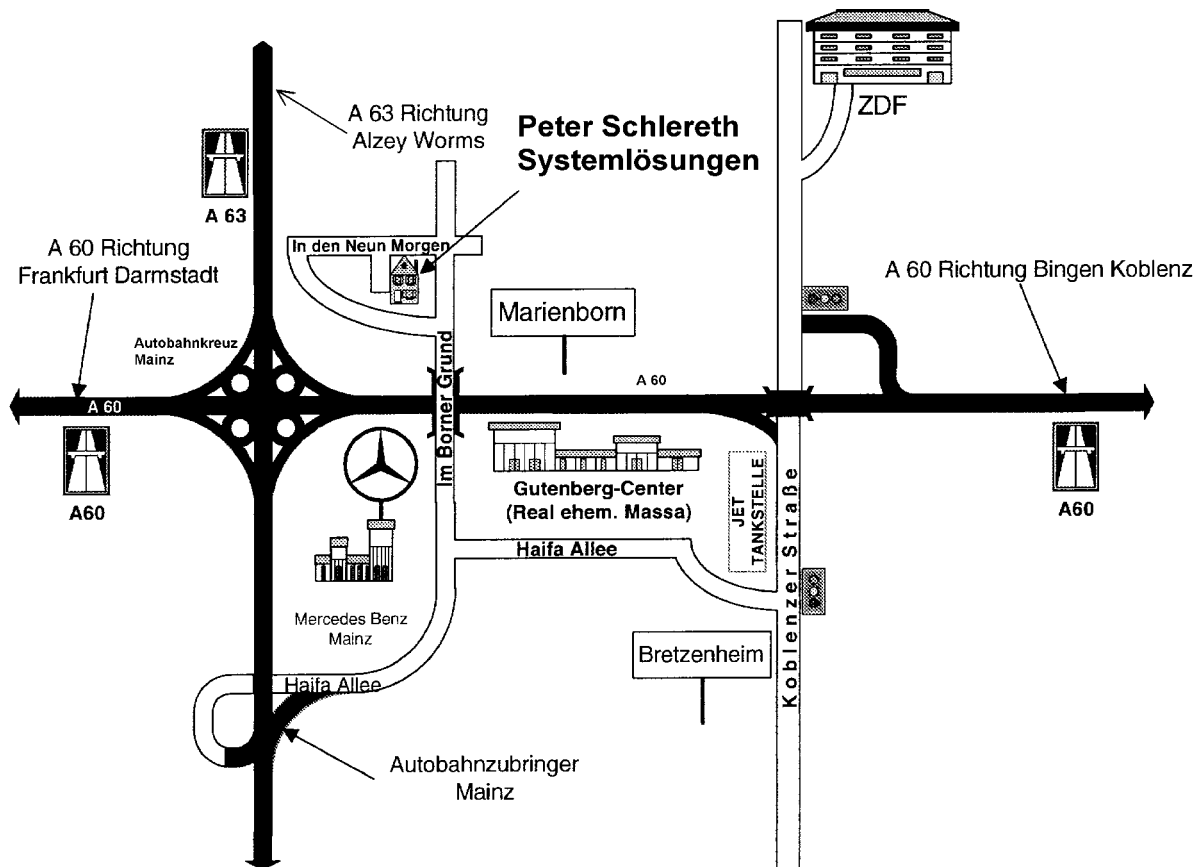

### Anfahrtsbeschreibung

**aus Wiesbaden / Frankfurt (A 66 / A 643):**

- bis Schiersteiner Brücke (A 66)
- Richtung „Mainz / Bingen“ (A 643)
- Richtung „Darmstadt“ (A 60)
- Abfahrt „Mainz-Lerchenberg / ZDF“
- An der Ampel **links** abbiegen „Bretzenheim“
- Am Gutenbergcenter rechts abbiegen „Marienborn“
- Der Haifa-Allee folgen bis zur „Mercedes Benz“
- Rechts abbiegen nach „Marienborn“

**aus Darmstadt (A 60):**

- Abfahrt „Mainz-Lerchenberg / ZDF“ (A 60)
- An der Ampel **rechts** abbiegen „Bretzenheim“
- Am Gutenbergcenter rechts abbiegen „Marienborn“
- Der Haifa-Allee folgen bis zur „Mercedes Benz“
- Rechts abbiegen nach „Marienborn“

**aus Alzey / Worms (A 63):**

- Abfahrt „Mainz-Marienborn“ (A 63)
- Der Haifa-Allee folgen bis zur „Mercedes Benz“
- Links abbiegen nach Marienborn

**Marienborn, von „Mercedes Benz“ kommend:**

- 2. Straße links (In den Neun Morgen)
- nach ca. 50m links sehen Sie Parkplätze
- Einfahrt (Privatweg) = ZIEL